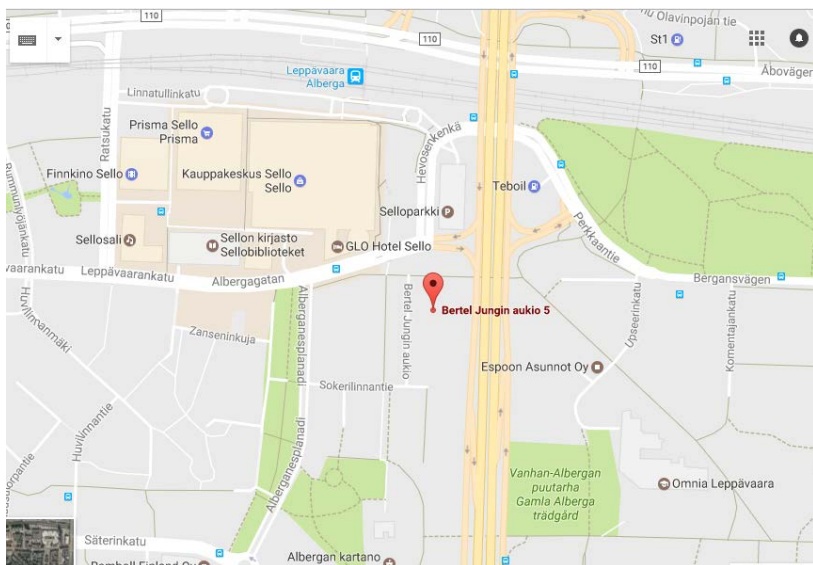

Saapumisohteet Alberga Business Parkiin

Alberga Business Park sijaitsee osoitteessa Bertel Jungin aukio 5, 02600 Espoo.

Alberga Business Park sijaitsee Kauppakeskus Sellon välittömässä läheisyydessä ja paikalle pääsee kätevästi niin junalla kuin lukuisilla bussiyhteyksilläkin. Jos tulet omalla autolla, Alberga Business Parkin pihalta löytyy jonkin verran parkkipaikkoja. Parhaiten tilaa on yleensä heti ulkoseinää vastapäätä (parkkiaika 2 h). Jos paikat ovat varattuja, parkkipaikkoja saattaa löytyä läheisten katujen varsilta tai voit jättää autosi Sellon parkkiin.

Kun tulet sisälle Alberga Business Parkin pääovesta (B-talo, ravintola alakerrassa), vasemmalla puolella sijaitsee vastaanotto. Sinun ei kuitenkaan tarvitse ilmoittautua tässä, vaan jatka matkaasi vastaanoton ohi ja käänny oikealle kohti takana näkyviä hissejä (C-hissit). Ota hissi kuudenteen kerrokseen. Heti astuessasi ulos hissistä tulet toimistohotellin vastaanottoon. Kerro tulevasi tapaamaan minua, tulen noutamaan sinut aulasta.